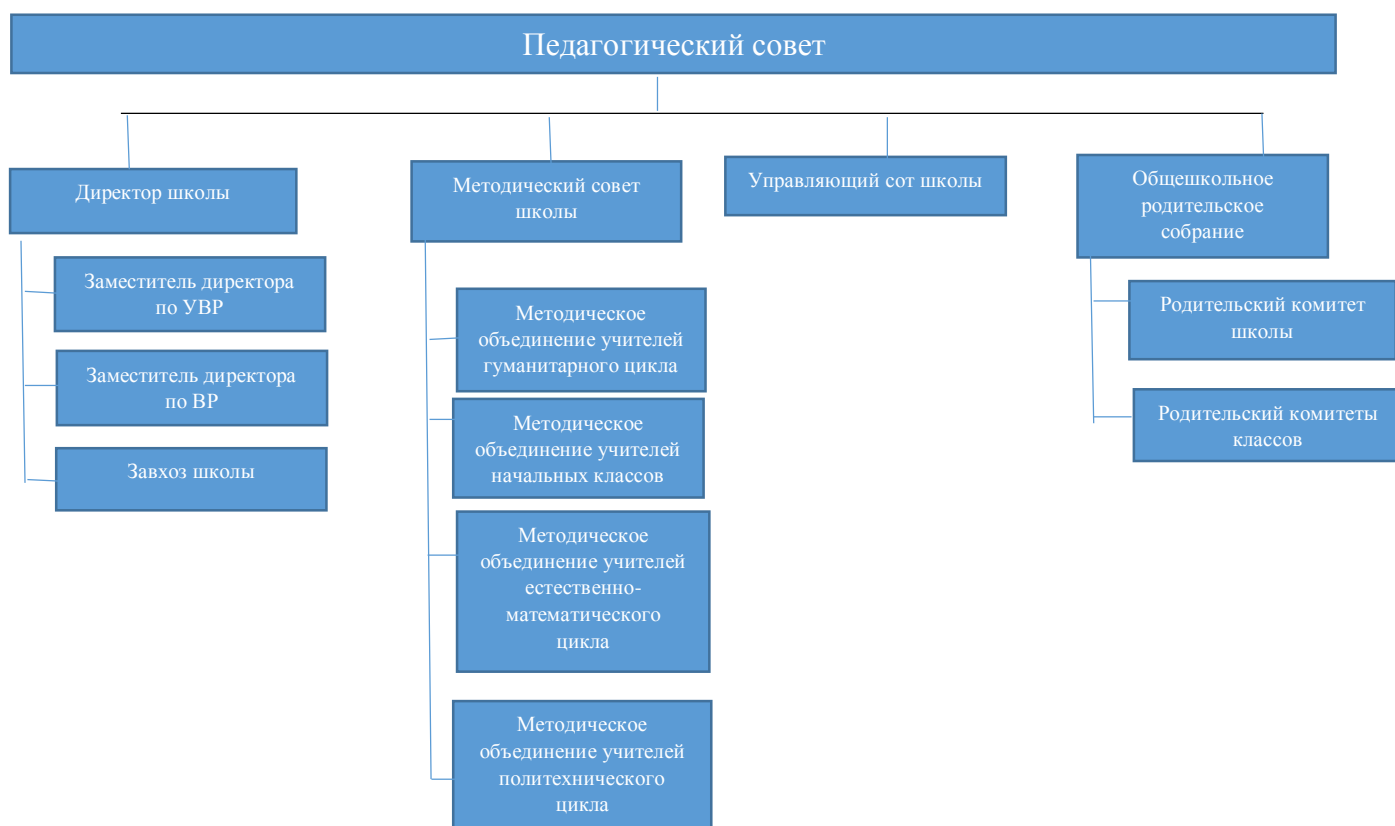

Структура и органы управления образовательной организацией

Наименование структурных подразделений (органов управления)	Руководители структурных подразделений	Места нахождения структурных подразделений	Адреса официальных сайтов в сети "Интернет" структурных подразделений	Адреса электронной почты структурных подразделений
Управляющий совет	Шуршалова Н.А.	с. Красное Знамя, ул. Ленина, д.21а	http://krznamja.ru	krznamja@yandex.ru
Общее собрание трудового коллектива	Галдина Е.Н.	с. Красное Знамя, ул. Ленина, д.21а	http://krznamja.ru	krznamja@yandex.ru
Педагогический совет	Екатериனுшкина Н.Н.	с. Красное Знамя, ул. Ленина, д.21а	http://krznamja.ru	krznamja@yandex.ru
Родительский совет	Барина Г.А.	с. Красное Знамя, ул. Ленина, д.21а	http://krznamja.ru	krznamja@yandex.ru
Школьная библиотека	Гашникова Н.М.	с. Красное Знамя, ул. Ленина, д.21а	http://krznamja.ru	krznamja@yandex.ru
Методическое объединение учителей гуманитарного цикла	Сащенко Н.П.	с. Красное Знамя, ул. Ленина, д.21а	http://krznamja.ru	krznamja@yandex.ru
Методическое объединение учителей начальных классов	Екатериனுшкина А.Ю.	с. Красное Знамя, ул. Ленина, д.21а	http://krznamja.ru	krznamja@yandex.ru
Методическое объединение учителей естественно-математического цикла	Воронкина Н.А.	с. Красное Знамя, ул. Ленина, д.21а	http://krznamja.ru	krznamja@yandex.ru
Методическое объединение учителей политехнического цикла	Кострюков П.Н.	с. Красное Знамя, ул. Ленина, д.21а	http://krznamja.ru	krznamja@yandex.ru
Совет старшеклассников	Сащенко М.	с. Красное Знамя, ул. Ленина, д.21а	http://krznamja.ru	krznamja@yandex.ru